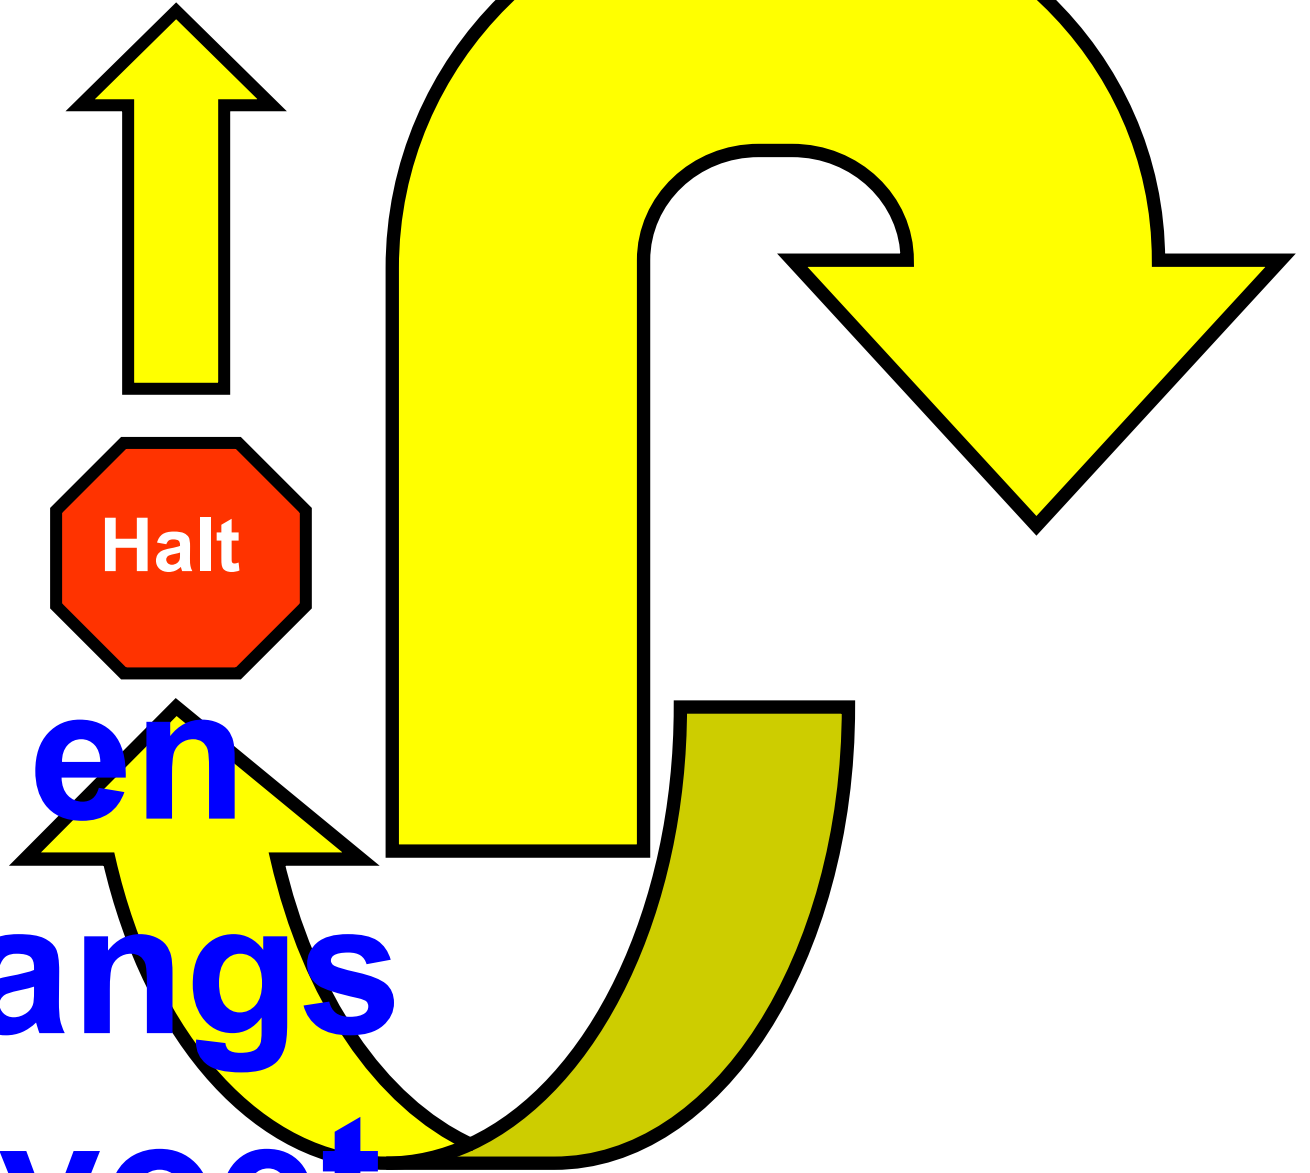

**Voor-
roepen en
achterlangs
aan de voet**