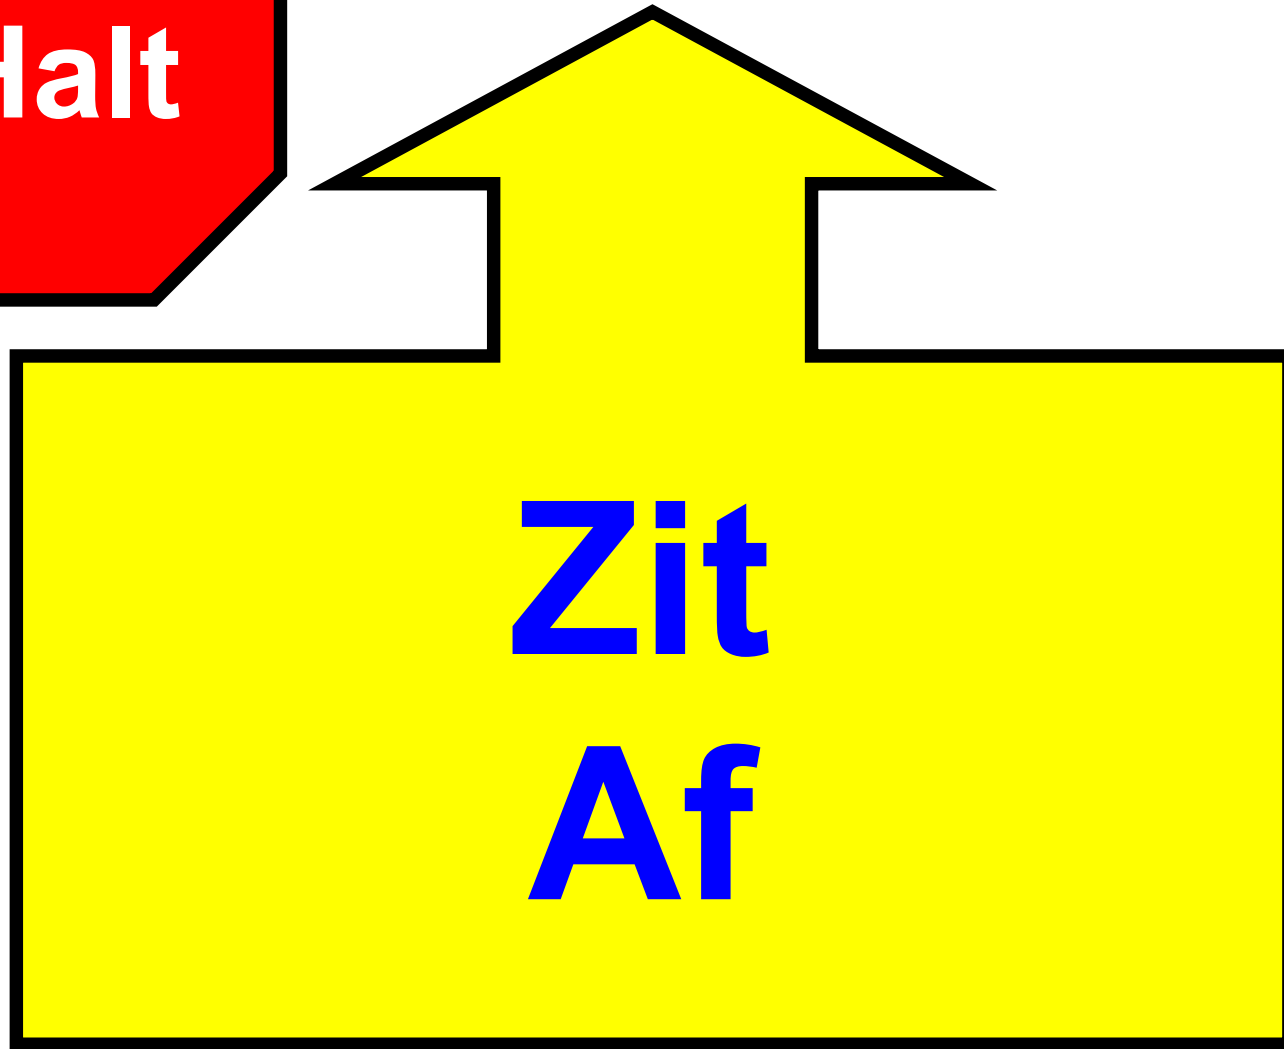

1

2

Finish

3

4

Rechts- wendung

Links- wending

**Rechts
om
keert**

**Links
om
keert**

270°

Rechtsom

270°

Linksom

**Voorroepen
en
achterlangs
aan de voet**

**Langzame
pas**

**Snelle
pas**

**Gewone
pas**

**Zijwaartse
stap naar
rechts**

**Spiraal
Linksom**

**Hond a.d.
binnenkant**

Slalom heen en terug

Slalom enkel

1 Stap

2 Stappen

Hond

Handler

A large yellow arrow pointing upwards, with a black outline. The arrow has a rectangular cutout at its base, which is positioned behind the text box.

**Linksom de
hond heen
lopen**

Af

**Om de hond
heen lopen**