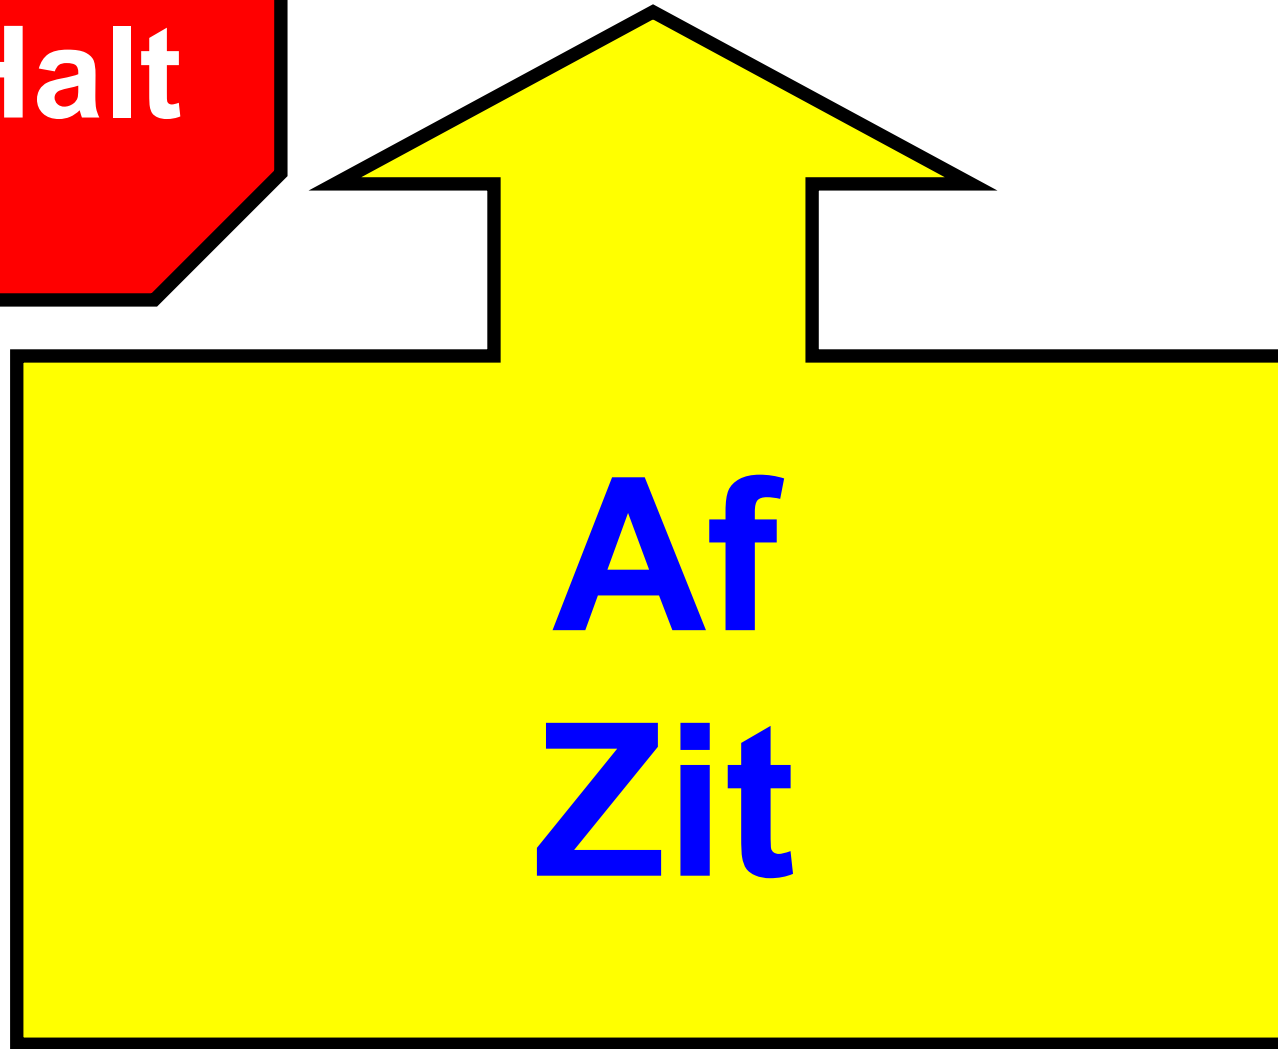

1

2

Finish

3

4

Rechts- wendung

Links- wending

**Rechts
om
keert**

Hond

Handler

A large yellow arrow pointing upwards, with a black outline. The arrow has a rectangular cutout at its base, which is positioned behind the text box.

**Linksom de
hond heen
lopen**

Af

**Om de hond
heen lopen**

**Stap opzij
naar rechts**

**Voor-
roepen en
achterlangs
aan de voet**

**Voorroepen
met voet
voorlans**

180° draaien
rechtsom

180° draaien
linksom

**Sta uit volg
Om de hond
heen lopen**

**Af uit volg
Om de hond
heen lopen**