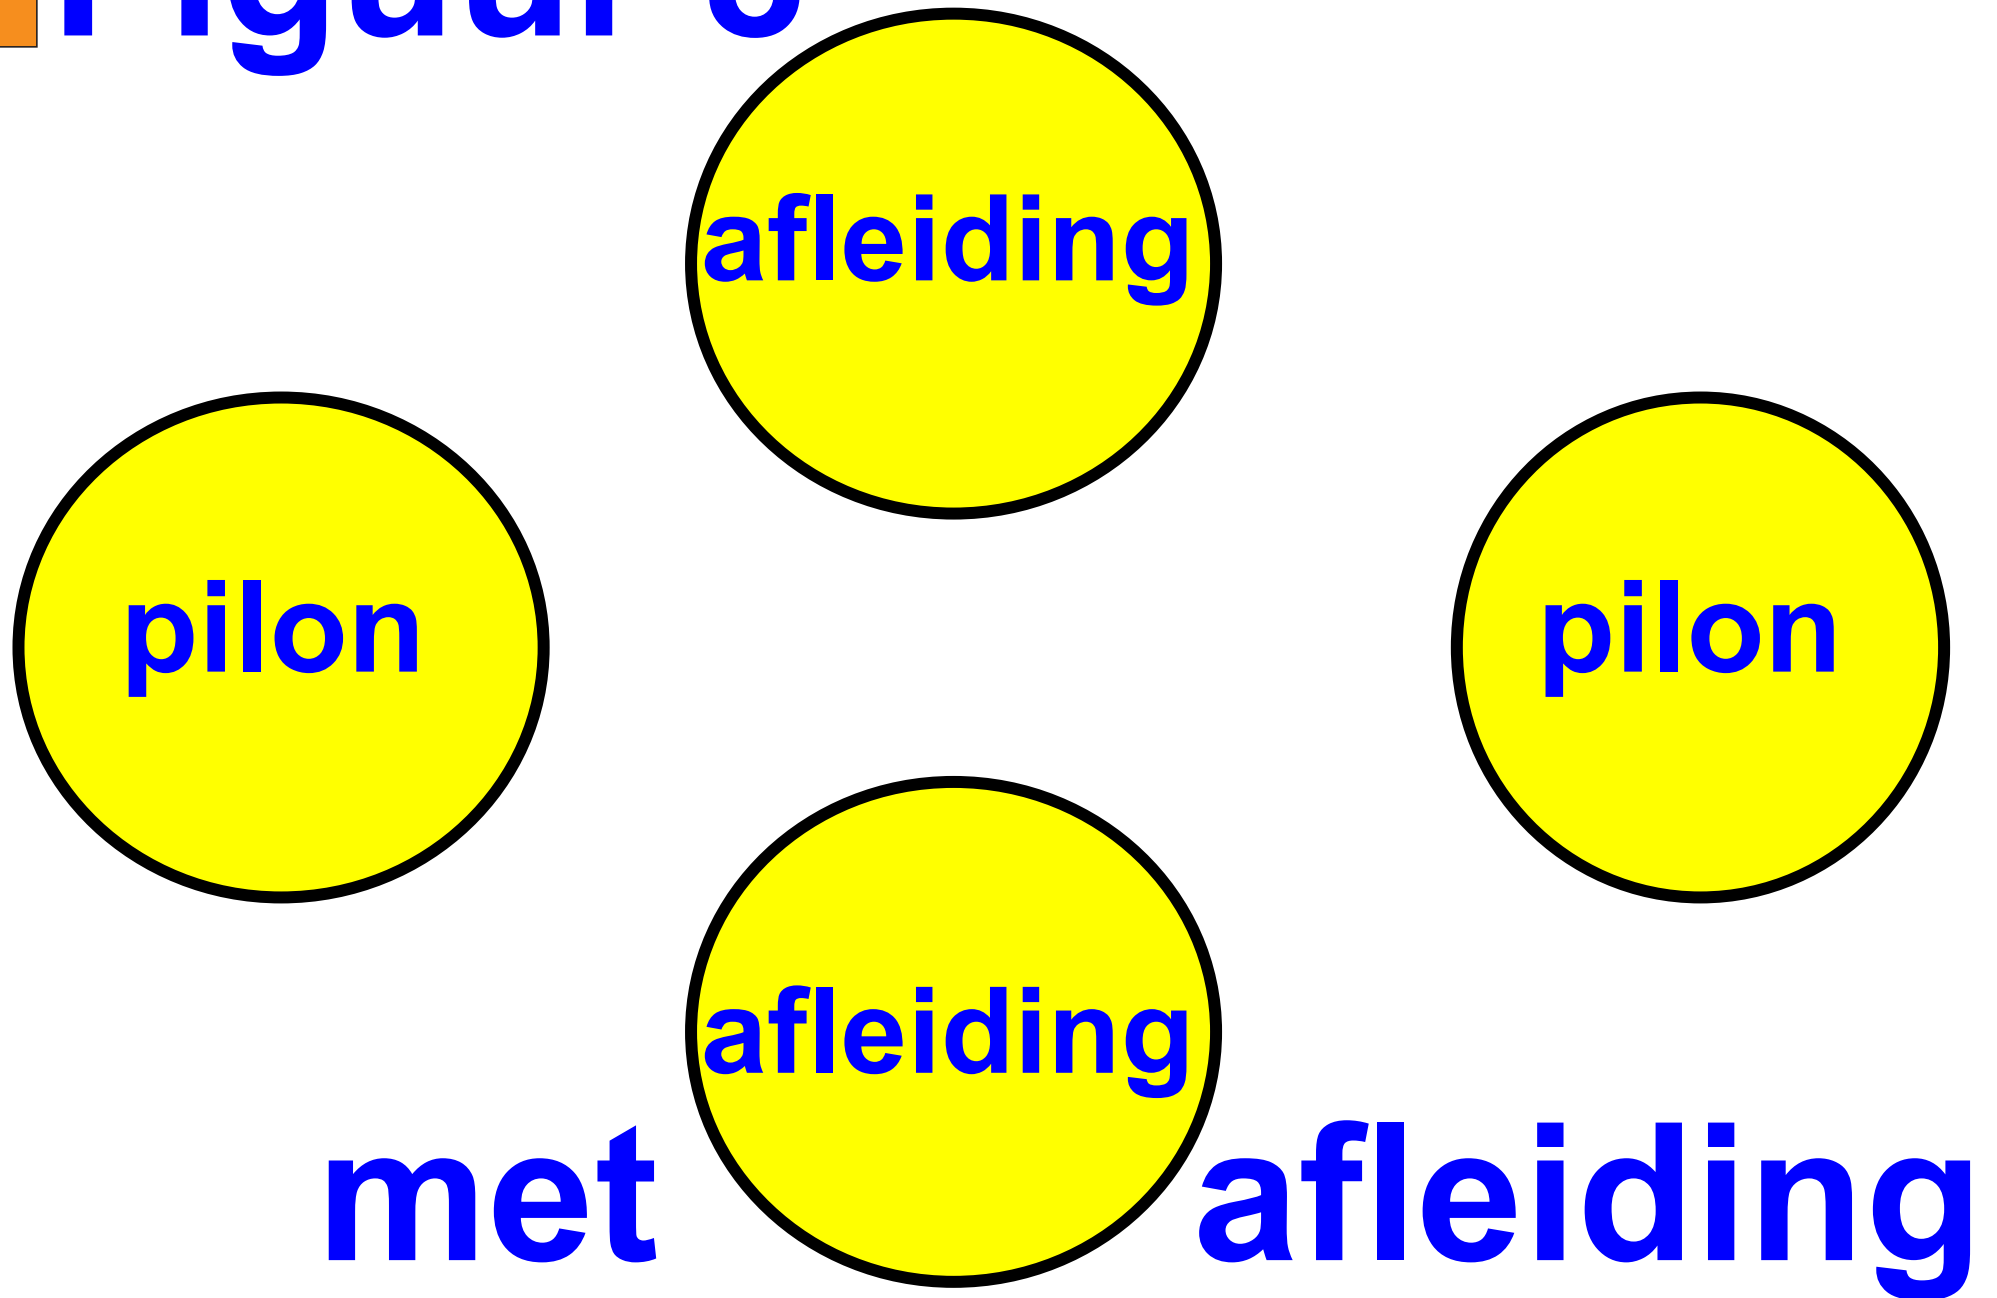

Hond

Handler

A large yellow arrow pointing upwards, with a black outline. The arrow has a rectangular cutout at its base, which is positioned behind the text box.

**Linksom de
hond heen
lopen**

Af

**Om de hond
heen lopen**

**Rechtsomkeert
vanuit halt**

Halt

**Linksomkeert
vanuit halt**

Hond oversprong

Handler rent ernaast

Halt

**Rechts 1 stap
voorwaarts**

**Hond aan
de voet**

Halt

Sta

**Om de hond
heen lopen**

**90° draaien
naar rechts**

38

**90° draaien
naar links**

Figuur 8

40

**Stap opzij
naar rechts**

**Voor-
roepen en
achterlangs
aan de voet**

**Voorroepen
met voet
voorlans**

180° draaien
rechtsom

180° draaien
linksom

**Sta uit volg
Om de hond
heen lopen**

**Af uit volg
Om de hond
heen lopen**